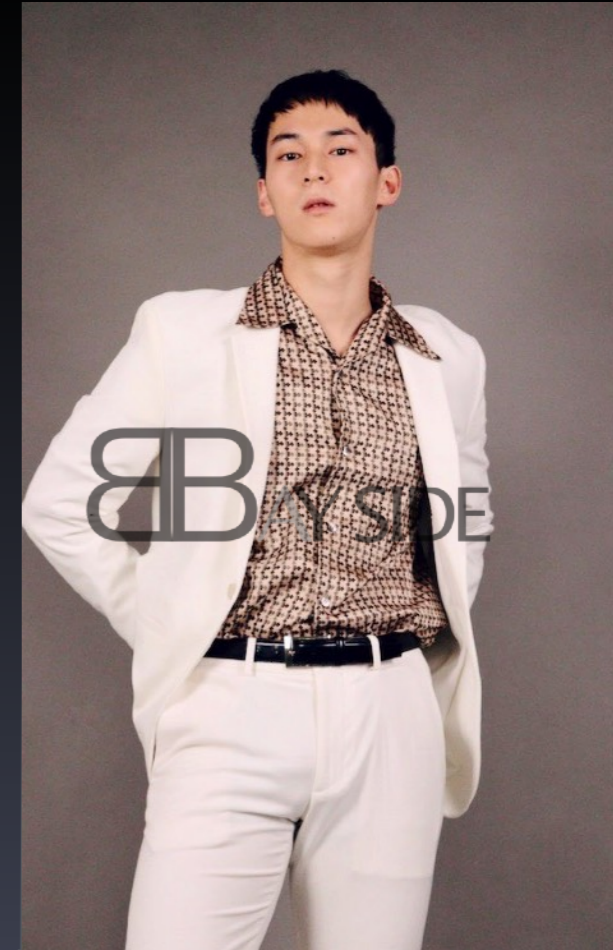

龍英(RYUEI) リュウエイ

- Nationality 中国
- Height 180 ■ Bust 92 ■ Waist 78 ■ Hip 96 ■ Shoes 27.5
- Language 日本語 中国語 ■ Hair BLACK ■ Eyes BROWN
- ID 4018 ■ 特技 ボクシング・キックボクシング(ムエタイ)

(株)BAY SIDE info@bay-side.biz <http://www.bay-side.biz>

龍英(RYUEI) リュウエイ

(CM)

2019/05 LAWSONダブルエスプレッソラテ 双子の執事役 メイン双子

2020/11 ハウス食品 双子で食事

2020/12 アハモバイル 双子で電話

2021/03 BROS by Wacoal メイン双子出演

2022/03 三井住友生命保険

2023/03 COLOPLA メイントレジャーハンター役

2023/03 中国HONDA 上海モーターショー めい新型車運転手役

2023/04 うめきたプロジェクト ドアマン役

2023/04 サンテ ダンサー練習生役

2023/05 任天堂スイッチ 新発売ゲームプレイヤー役

(MV)

2020/10 Nulbarich & Vaundy 『ASH』

(ドラマ)

2019/12 黒蜥蜴 双子のクローン役